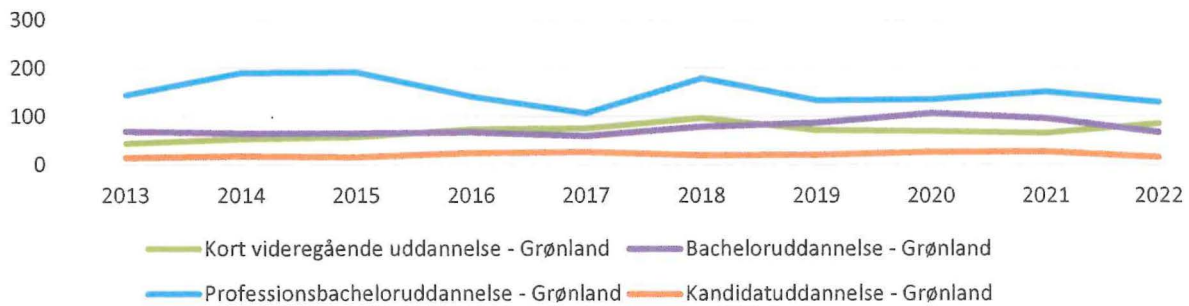

Titartagartaliussaq 2: Kalaallit Nunaanni ingerlaqqiffiusumik ilinniagaqarlersartut