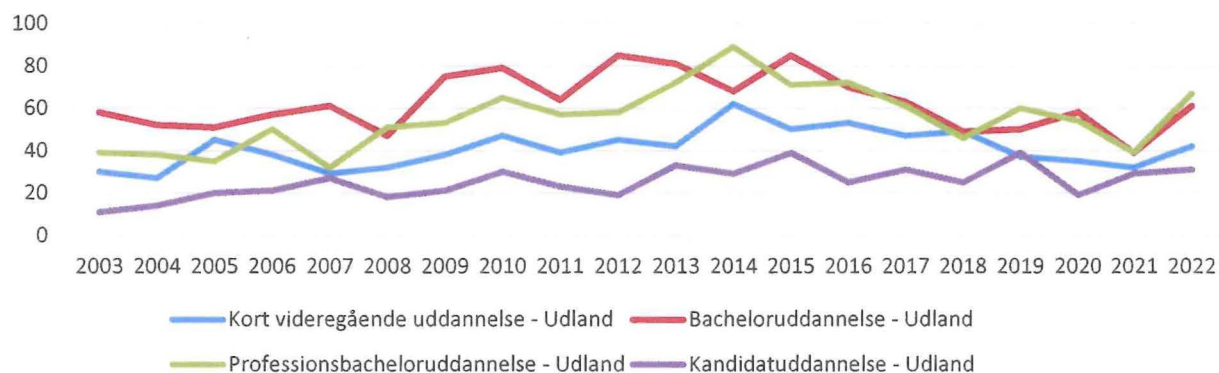

Ukiuni 2013-2022 naammassisartut ineriartorneri titartagartaliussami 7 aamma 8-mi ataaniittuni takuneqarsinnaapput.