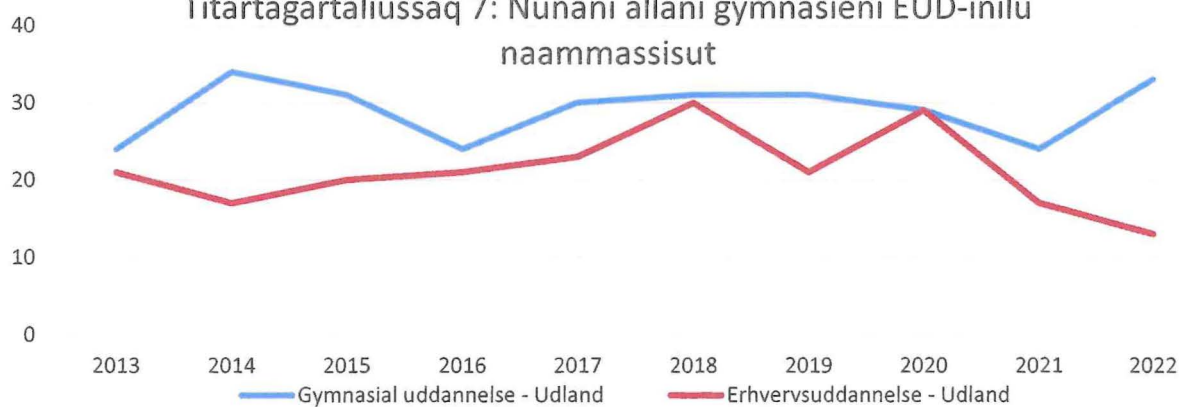

Titartagartaliussaq 7: Nunani allani gymnasieni EUD-inilu naammassisut