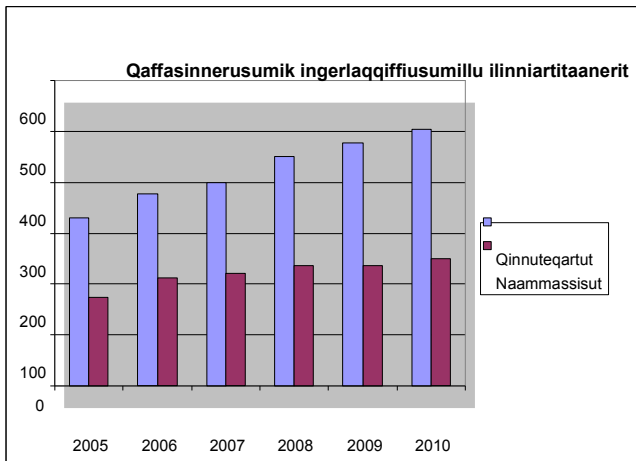

Inussiarnersumik inuulluaqqusilluta

Mimi Karlsen